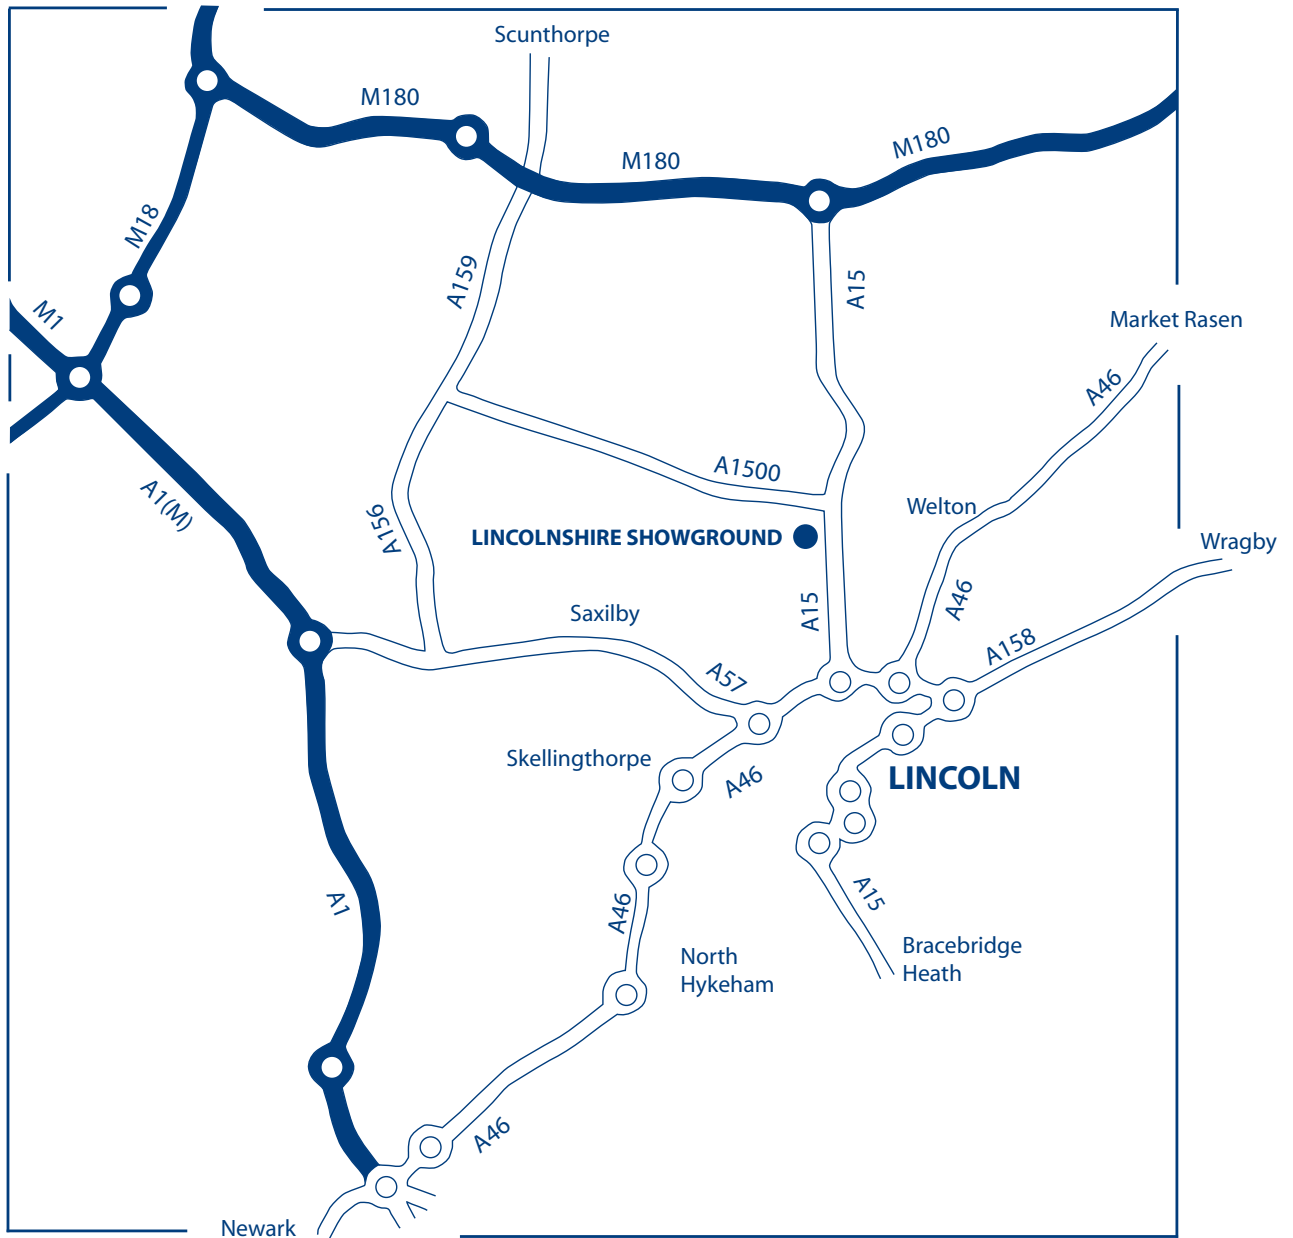

## Location Map

**Lincolnshire Showground, Grange-de-Lings, Lincoln, LN2 2NA**

Telephone: 01522 522900 or 524240 Fax: 01522 520345

E-mail: [events@lincolnshireshowground.co.uk](mailto:events@lincolnshireshowground.co.uk)